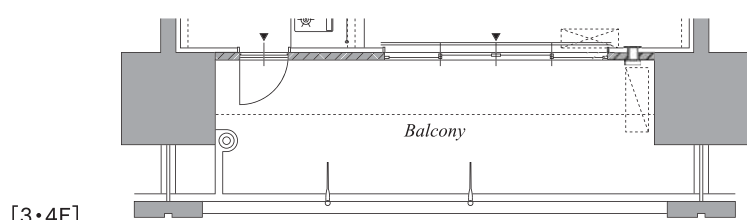

※計画図面を基に作成したもので、行政指導及び、改良・変更となる場合がございます。予めご了承ください。