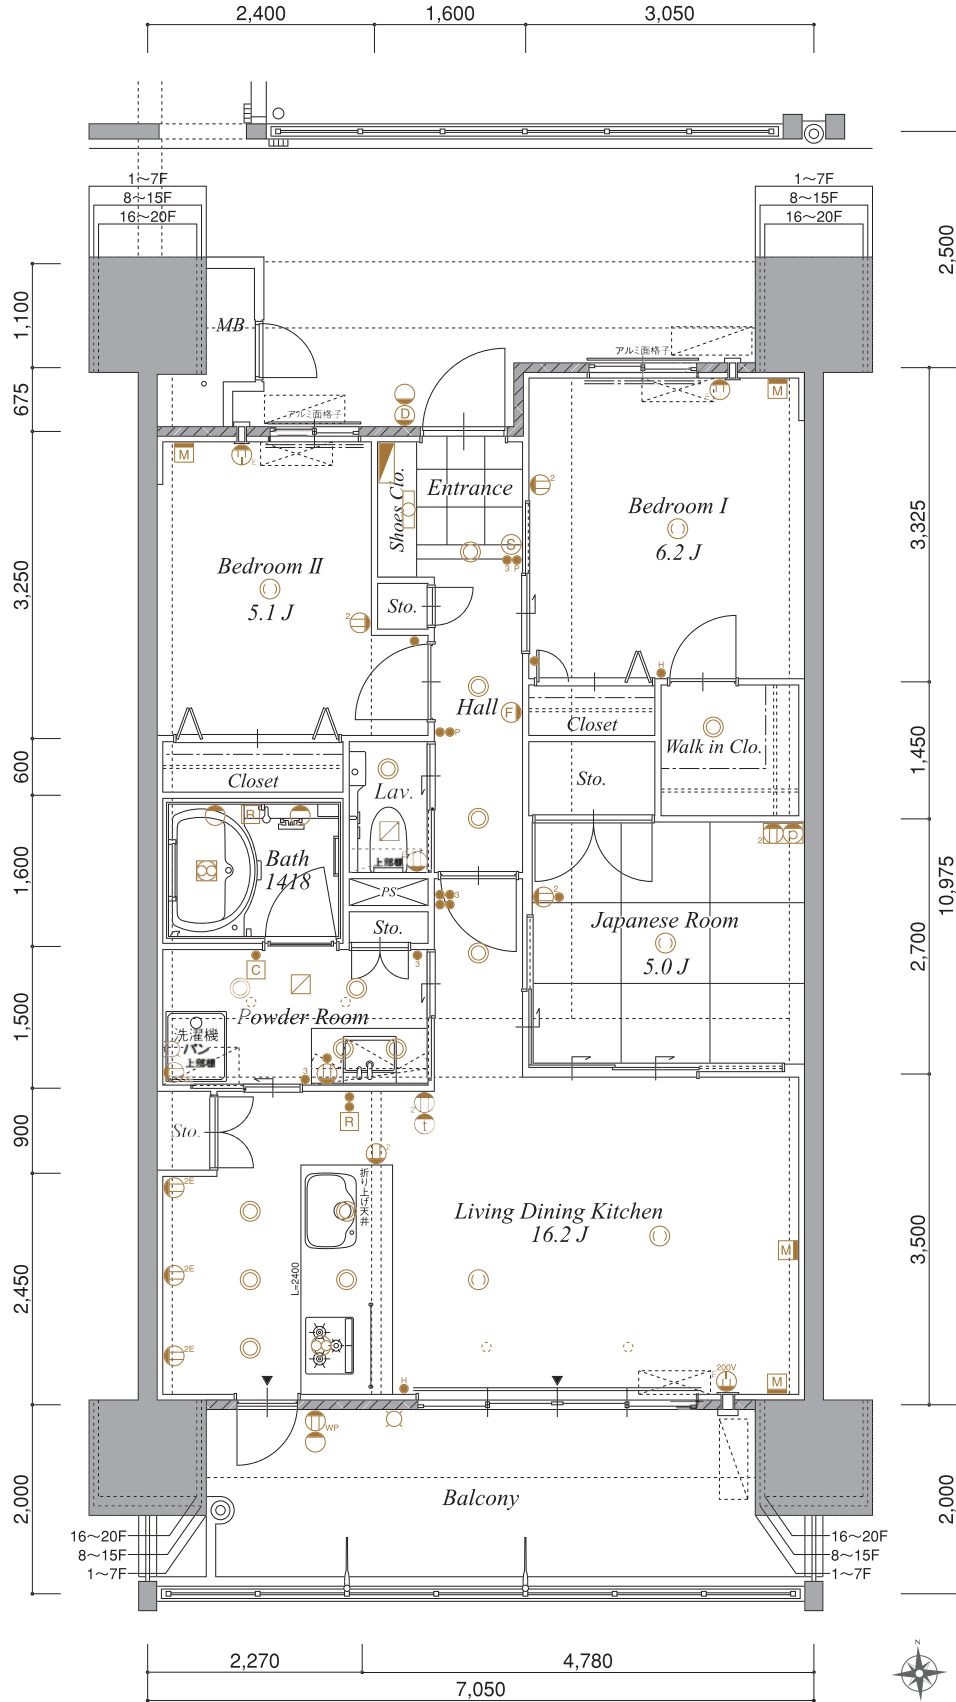

# B type 3LDK

生活空間面積/  
**88.82m<sup>2</sup>**  
(26.86坪)

専有面積/  
74.72m<sup>2</sup>(22.60坪)  
バルコニー面積/  
14.10m<sup>2</sup>(4.26坪)

## 充実の収納&一直線の家事動線

和室を全開放すれば、リビングと一体化した21帖超の広々スペースに。  
親しい友人や家族と週末パーティも楽しめます。  
主寝室には、憧れのウォークインクローゼットを設けました。  
上質でスタイリッシュな毎日がここから始まります。

20F	A	B	C	D	E	F	G
19F	A	B	C	D	E	F	G
18F	A	B	C	D	E	F	G
17F	A	B	C	D	E	F	G
16F	A	B	C	D	E	F	G
15F	A	B	C	D	E	F	G
14F	A	B	C	D	E	F	G
13F	A	B	C	D	E	F	G
12F	A	B	C	D	E	F	G
11F	A	B	C	D	E	F	G
10F	A	B	C	D	E	F	G
9F	A	B	C	D	E	F	G
8F	A	B	C	D	E	F	G
7F	A	B	C	D	E	F	G
6F	A	B	C	D	E	F	G
5F	A	B	C	D	E	F	G
4F	A	B	C	D	E	F	G
3F	A	B	C	D	E	F	G
2F	PARKING			ENT			
1F	PARKING			PARKING			

- 凡例
- スイッチ
  - 3路スイッチ
  - Ⓢ 人感センサースイッチ
  - パイロットスイッチ
  - ホタルスイッチ
  - Ⓜ 2口コンセント
  - Ⓜ アース付コンセント
  - Ⓜ 2口アース付コンセント
  - Ⓜ エアコン用コンセント
  - Ⓜ エアコン用コンセント(単相200V)
  - Ⓜ 防水コンセント
  - Ⓜ 2口コンセント・TV用アウトレット
  - Ⓜ マルチコンセント [2口コンセント・TEL用アウトレット・TV用アウトレット・LAN用(空配管)]
  - 壁付灯
  - 足元灯
  - ダウンライト
  - 引掛シーリング
  - 蛍光灯
  - ▭ 分電盤・LAN用(空配管)
  - Ⓜ 給湯リモコンスイッチ
  - Ⓜ 浴室乾燥機スイッチ
  - 吸気口
  - Ⓜ 換気扇(レンジフード)
  - Ⓜ 浴室乾燥機(電気式)
  - Ⓜ インターホン親機
  - Ⓜ インターホン子機
  - 水栓
  - ▭ エアコン室外機設置可能位置
  - ⋯ エアコンスリーブ
  - 室内物干金物
  - ▭ ALC壁
  - ▭ カーテンレール
  - ▭ 装飾カーテンレール
  - 点検口