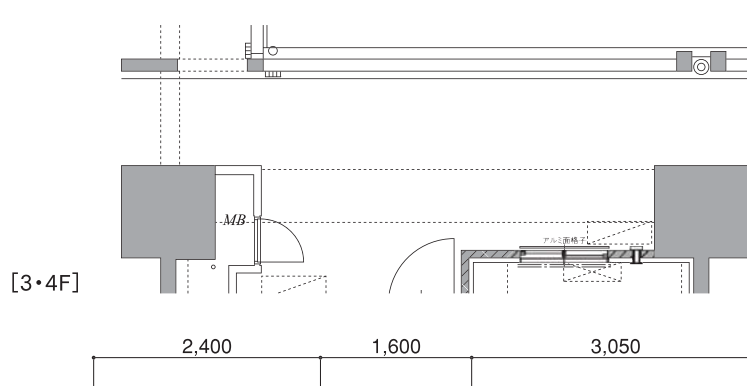

B type 3LDK

生活空間面積/
88.82m²
(26.86坪)

専有面積/
74.72m²(22.60坪)
バルコニー面積/
14.10m²(4.26坪)

充実の収納&一直線の家事動線

和室を全開放すれば、リビングと一体化した21帖超の広々スペースに。
親しい友人や家族と週末パーティも楽しめます。
主寝室には、憧れのウォークインクローゼットを設けました。
上質でスタイリッシュな毎日がここから始まります。

20F	A	B	C	D	E	F	G
19F	A	B	C	D	E	F	G
18F	A	B	C	D	E	F	G
17F	A	B	C	D	E	F	G
16F	A	B	C	D	E	F	G
15F	A	B	C	D	E	F	G
14F	A	B	C	D	E	F	G
13F	A	B	C	D	E	F	G
12F	A	B	C	D	E	F	G
11F	A	B	C	D	E	F	G
10F	A	B	C	D	E	F	G
9F	A	B	C	D	E	F	G
8F	A	B	C	D	E	F	G
7F	A	B	C	D	E	F	G
6F	A	B	C	D	E	F	G
5F	A	B	C	D	E	F	G
4F	A	B	C	D	E	F	G
3F	A	B	C	D	E	F	G
2F	PARKING			ENT			
1F	PARKING			PARKING			

1. ■凡例
2. スイッチ
   - 3路スイッチ
   - Ⓢ 人感センサースイッチ
   - パイロットスイッチ
   - ホタルスイッチ
   - Ⓜ 2口コンセント
   - Ⓜ アース付コンセント
   - Ⓜ 2口アース付コンセント
   - Ⓜ エアコン用コンセント
   - Ⓜ エアコン用コンセント(単相200V)
   - Ⓜ 防水コンセント
   - Ⓜ 2口コンセント・TV用アウトレット
   - Ⓜ マルチコンセント [2口コンセント・TEL用アウトレット・TV用アウトレット・LAN用(空配管)]
   - 壁付灯
   - 足元灯
   - ダウンライト
   - 引掛シーリング
   - 蛍光灯
   - ▭ 分電盤・LAN用(空配管)
   - Ⓜ 給湯リモコンスイッチ
   - Ⓜ 浴室乾燥機スイッチ
   - 吸気口
   - Ⓜ 換気扇(レンジフード)
   - Ⓜ 浴室乾燥機(電気式)
   - Ⓜ インターホン親機
   - Ⓜ インターホン子機
   - 水栓
   - ▭ エアコン室外機設置可能位置
   - ⋯ エアコンスリーブ
   - 室内物干金物
   - ▭ ALC壁
   - ▭ カーテンレール
   - ▭ 装飾カーテンレール
   - 点検口