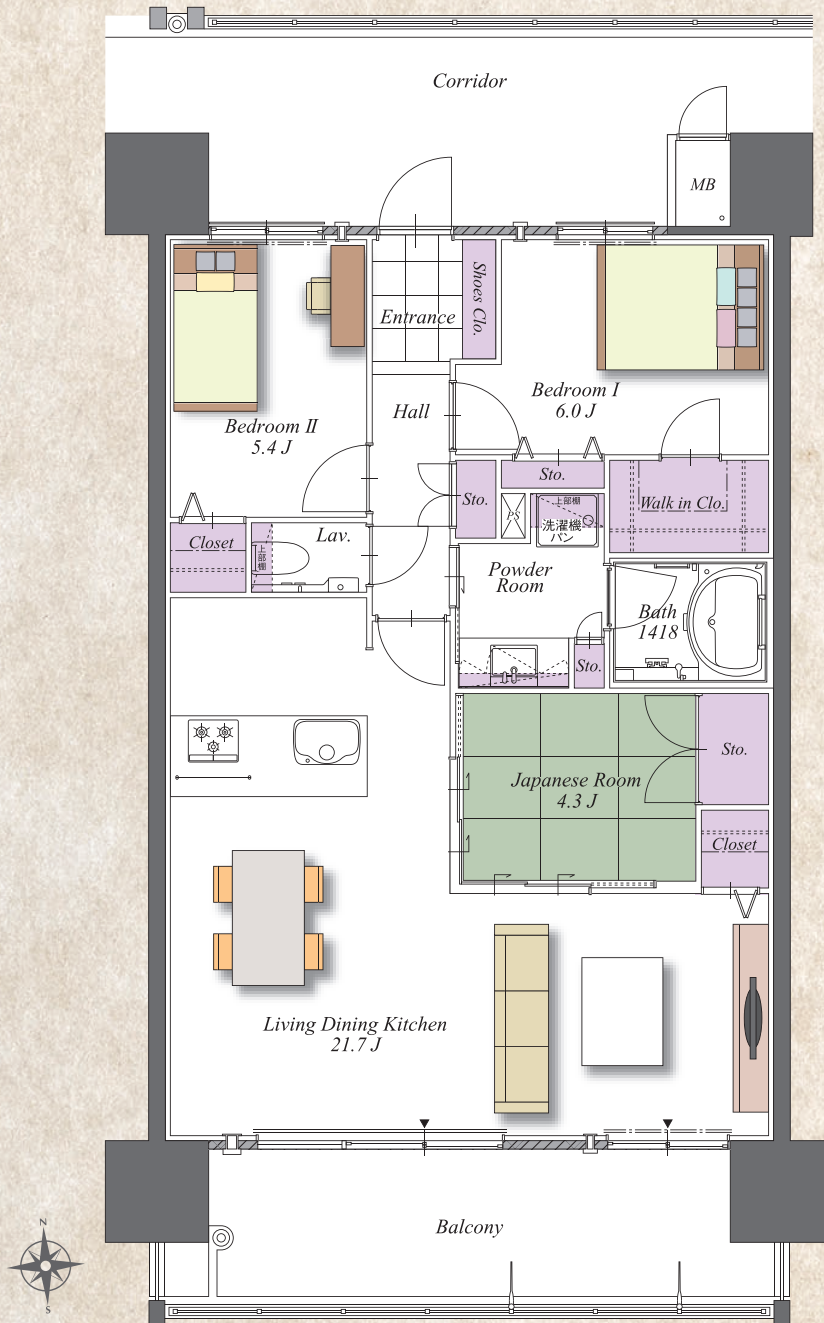

D1 type 3LDK

生活空間面積 / 97.31 m² (29.43坪)

● 専有面積 / 82.31 m² (24.89坪)

● バルコニー面積 / 15.00 m² (4.53坪)

特別住戸 限定1邸

NEW 3LDK TYPE

開放感あるゆとりプラン

ゆとりの**21帖超**のLDK

和室を開放すれば26帖の大空間に