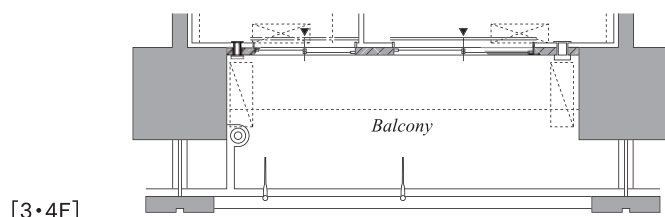

※計画図面を基に作成したもので、行政指導及び、改良・変更となる場合がございます。予めご了承ください。