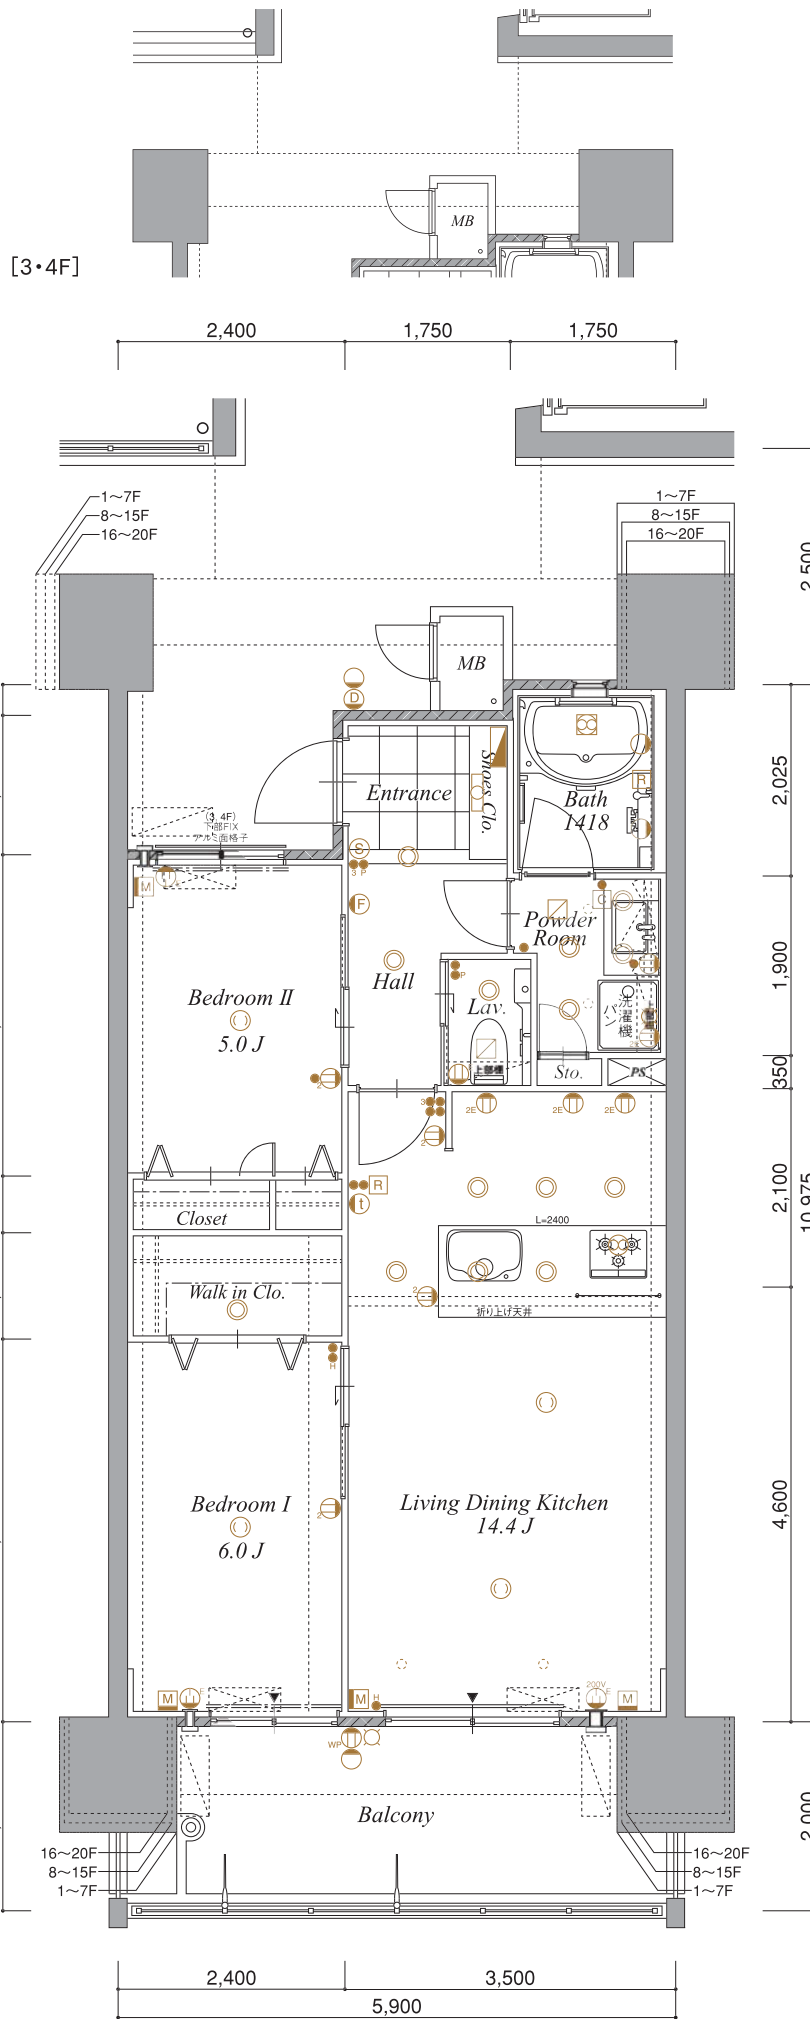

E 2LDK type

生活空間面積/
71.78m²
(21.71坪)

専有面積/
59.98m²(18.14坪)
バルコニー面積/
11.80m²(3.56坪)

スタイリッシュに暮らす都心の2LDK

都心で機能的かつアクティブな暮らしを求める方におすすめのスタイリッシュな2LDK。
たとえばSOHOスタイルでお仕事する方や、
单身または夫婦2人生活をエンジョイする方にも。
ドアツードアでわが家と街がつながるような、利便性の高い毎日を実感していただけます。

20F	A	B	C	D	E	F	G
19F	A	B	C	D	E	F	G
18F	A	B	C	D	E	F	G
17F	A	B	C	D	E	F	G
16F	A	B	C	D	E	F	G
15F	A	B	C	D	E	F	G
14F	A	B	C	D	E	F	G
13F	A	B	C	D	E	F	G
12F	A	B	C	D	E	F	G
11F	A	B	C	D	E	F	G
10F	A	B	C	D	E	F	G
9F	A	B	C	D	E	F	G
8F	A	B	C	D	E	F	G
7F	A	B	C	D	E	F	G
6F	A	B	C	D	E	F	G
5F	A	B	C	D	E	F	G
4F	A	B	C	D	E	F	G
3F	A	B	C	D	E	F	G
2F	PARKING			ENT			PARKING
1F	PARKING			ENT			PARKING

- 凡例
- スイッチ
 - 3路スイッチ
 - ⊙ 人感センサースイッチ
 - パイロットスイッチ
 - ホタルスイッチ
 - ⊙ 2口コンセント
 - ⊙ アース付コンセント
 - ⊙ 2口アース付コンセント
 - ⊙ エアコン用コンセント
 - ⊙ エアコン用コンセント(単相200V)
 - ⊙ 防水コンセント
 - ⊙ 2口コンセント・TV用アウトレット
 - ⊙ マルチコンセント [2口コンセント・TEL用アウトレット・TV用アウトレット・LAN用(空配管)]
 - 壁付灯
 - 足元灯
 - ダウンライト
 - 引掛シーリング
 - 蛍光灯
 - 分電盤・LAN用(空配管)
 - ⊙ 給湯リモコンスイッチ
 - ⊙ 浴室乾燥機スイッチ
 - ⊙ 吸気口
 - ⊙ 換気扇(レンジフード)
 - ⊙ 浴室乾燥機(電気式)
 - ⊙ インターホン親機
 - ⊙ インターホン子機
 - ⊙ 水栓
 - ⊙ エアコン室外機設置可能位置
 - ⊙ エアコンスリーブ
 - ⊙ 室内物干金物
 - ALC壁
 - カーテンレール
 - 装飾カーテンレール
 - 点検口

Scale=1/80

※計画図面を基に作成したもので、行政指導及び、改良・変更となる場合がございます。予めご了承ください。