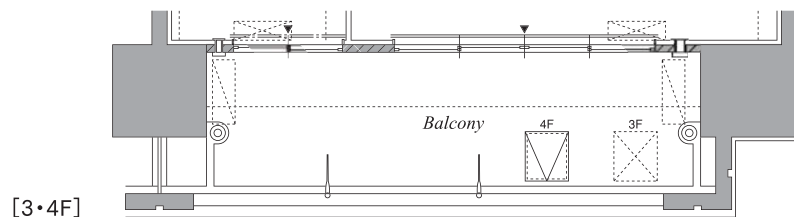

G 4LDK type

生活空間面積/
101.56㎡
(30.72坪)

専有面積/
86.69㎡(26.22坪)
バルコニー面積/
14.87㎡(4.49坪)

ゆとりと快適性を描いた理想のわが家

家族の団欒とプライバシー、どちらも大切にしたい方のために、各居室は独立性の高い配置にレイアウト。随所に設けたストックスペースが、暮らしやすさを物語ります。明るく広々と、風通しもよく、3面採光の角住戸ならではのゆとりと快適さと邸宅感が薫ります。