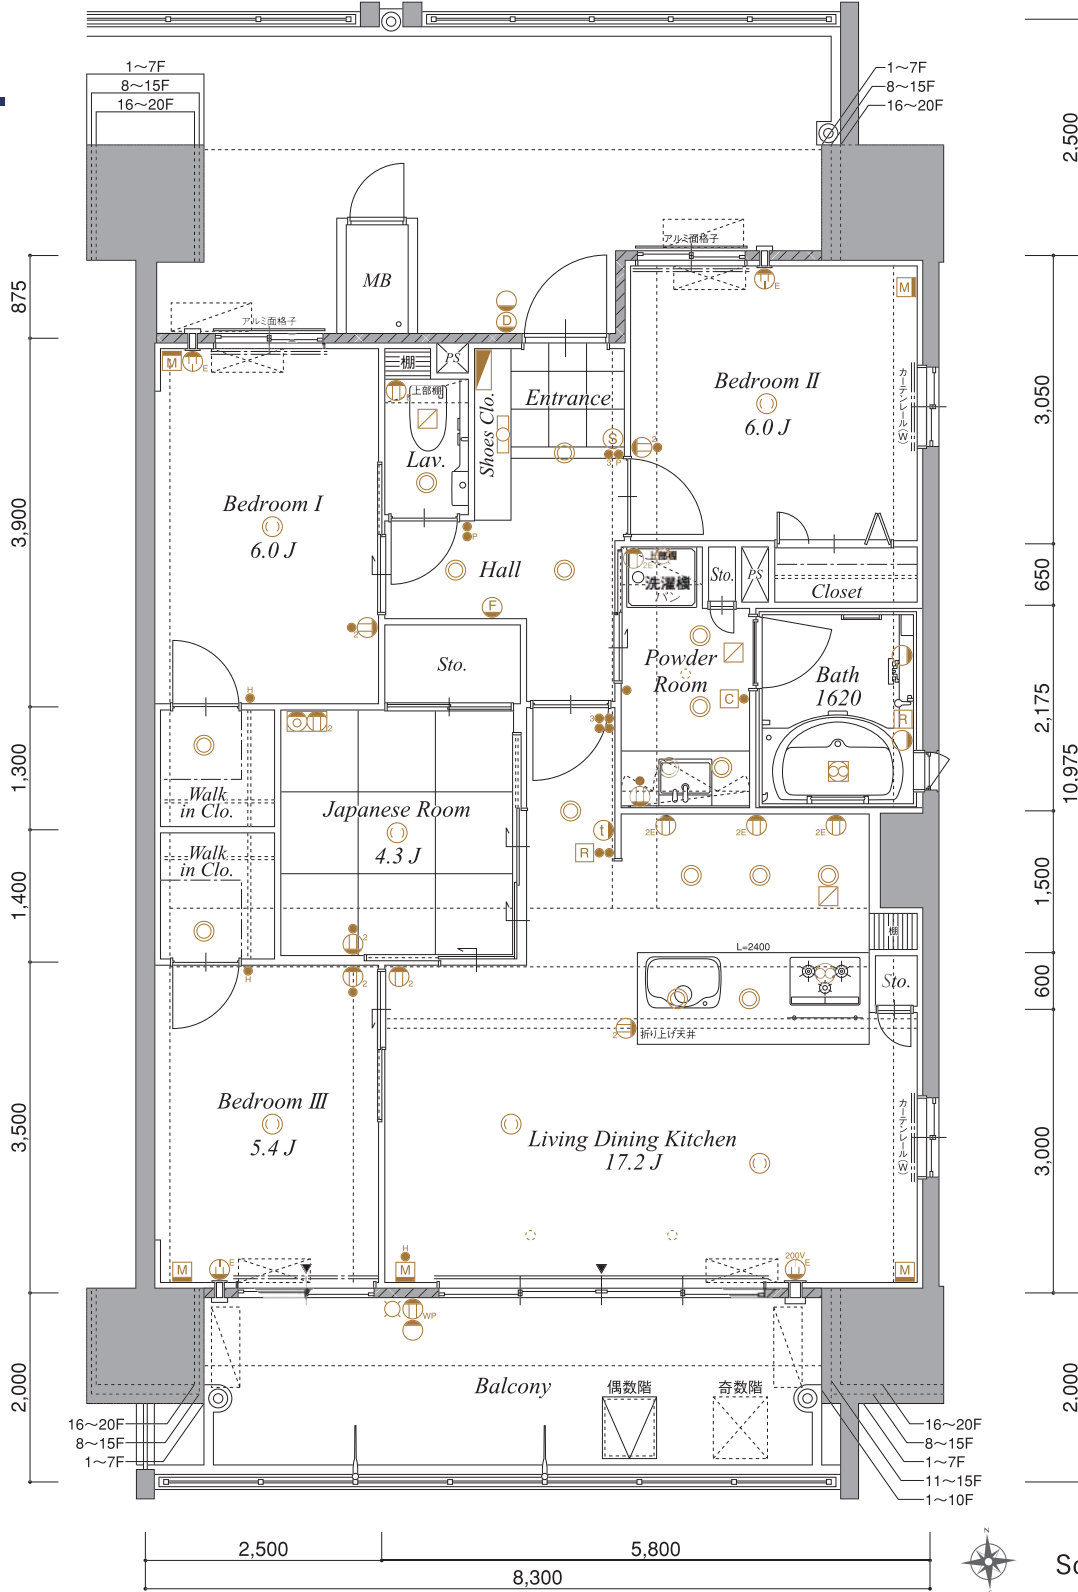

G 4LDK type

生活空間面積/
101.56㎡
(30.72坪)

専有面積/
86.69㎡(26.22坪)
バルコニー面積/
14.87㎡(4.49坪)

ゆとりと快適性を描いた理想のわが家

家族の団欒とプライバシー、どちらも大切にしたい方のために、各居室は独立性の高い配置にレイアウト。随所に設けたストックスペースが、暮らしやすさを物語ります。明るく広々と、風通しもよく、3面採光の角住戸ならではのゆとりと快適さと邸宅感が薫ります。

20F	A	B	C	D	E	F	G
19F	A	B	C	D	E	F	G
18F	A	B	C	D	E	F	G
17F	A	B	C	D	E	F	G
16F	A	B	C	D	E	F	G
15F	A	B	C	D	E	F	G
14F	A	B	C	D	E	F	G
13F	A	B	C	D	E	F	G
12F	A	B	C	D	E	F	G
11F	A	B	C	D	E	F	G
10F	A	B	C	D	E	F	G
9F	A	B	C	D	E	F	G
8F	A	B	C	D	E	F	G
7F	A	B	C	D	E	F	G
6F	A	B	C	D	E	F	G
5F	A	B	C	D	E	F	G
4F	A	B	C	D	E	F	G
3F	A	B	C	D	E	F	G
2F	PARKING			ENT			PARKING
1F	PARKING			ENT			PARKING

Scale=1/80

※計画図面を基に作成したもので、行政指導及び、改良・変更となる場合がございます。予めご了承ください。