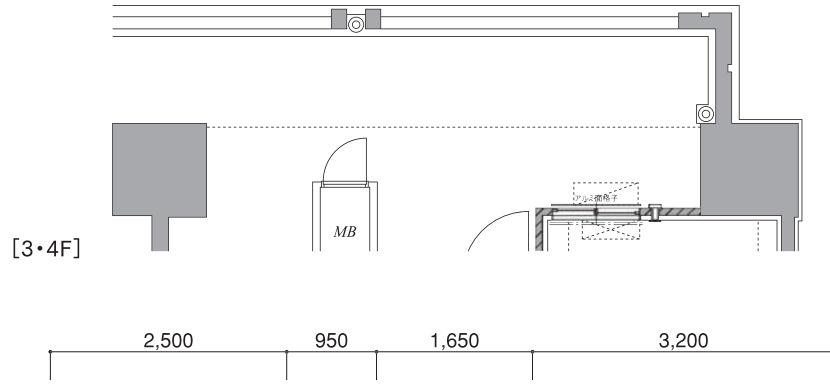

G 4LDK type

生活空間面積/
101.56㎡
(30.72坪)

専有面積/
86.69㎡(26.22坪)
バルコニー面積/
14.87㎡(4.49坪)

ゆとりと快適性を描いた理想のわが家

家族の団欒とプライバシー、どちらも大切にしたい方のために、各居室は独立性の高い配置にレイアウト。随所に設けたストックスペースが、暮らしやすさを物語ります。明るく広々と、風通しもよく、3面採光の角住戸ならではのゆとりと快適さと邸宅感が薫ります。

Scale=1/80

※計画図面を基に作成したもので、行政指導及び、改良・変更となる場合がございます。予めご了承ください。